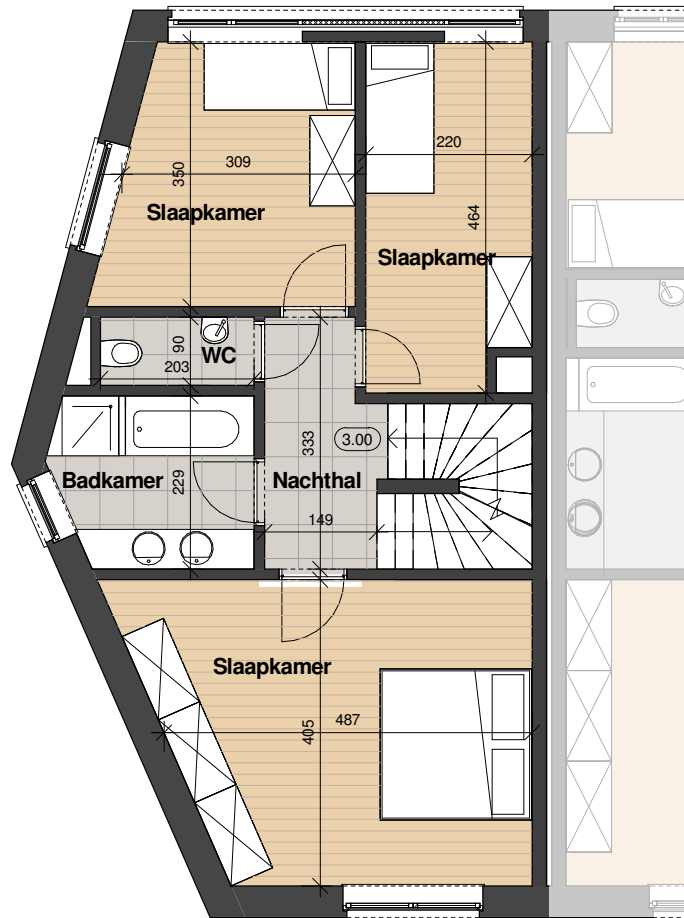

Gelijkvloerse verdieping

nulpas 0.00 is min. 14.65 TAW

Eerste verdieping

Zolder