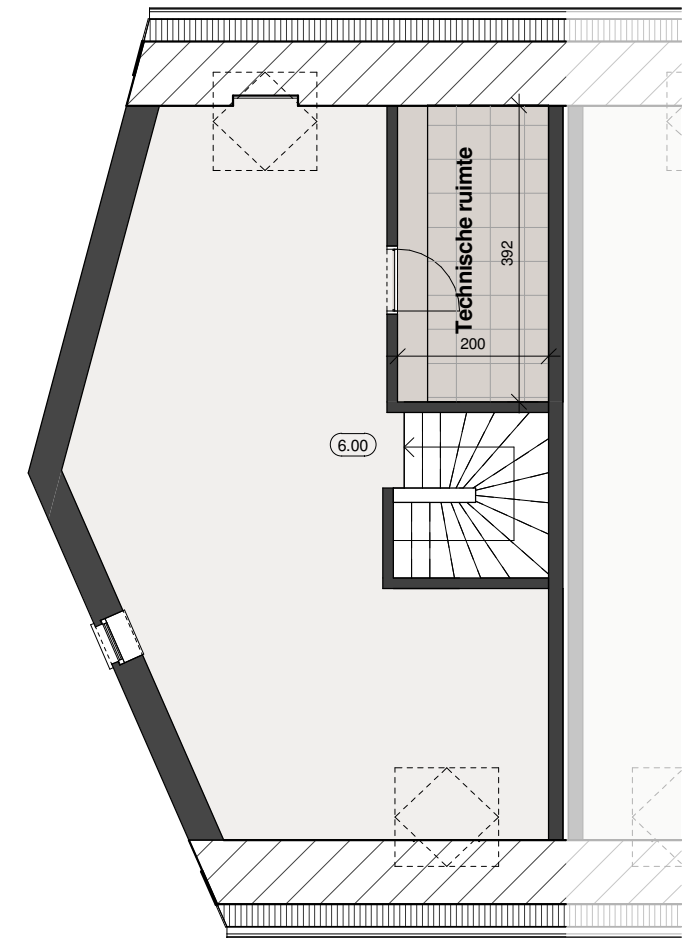

Gelijkvloerse verdieping

nulpas 0.00 is min. 14.65 TAW

Eerste verdieping

Zolder