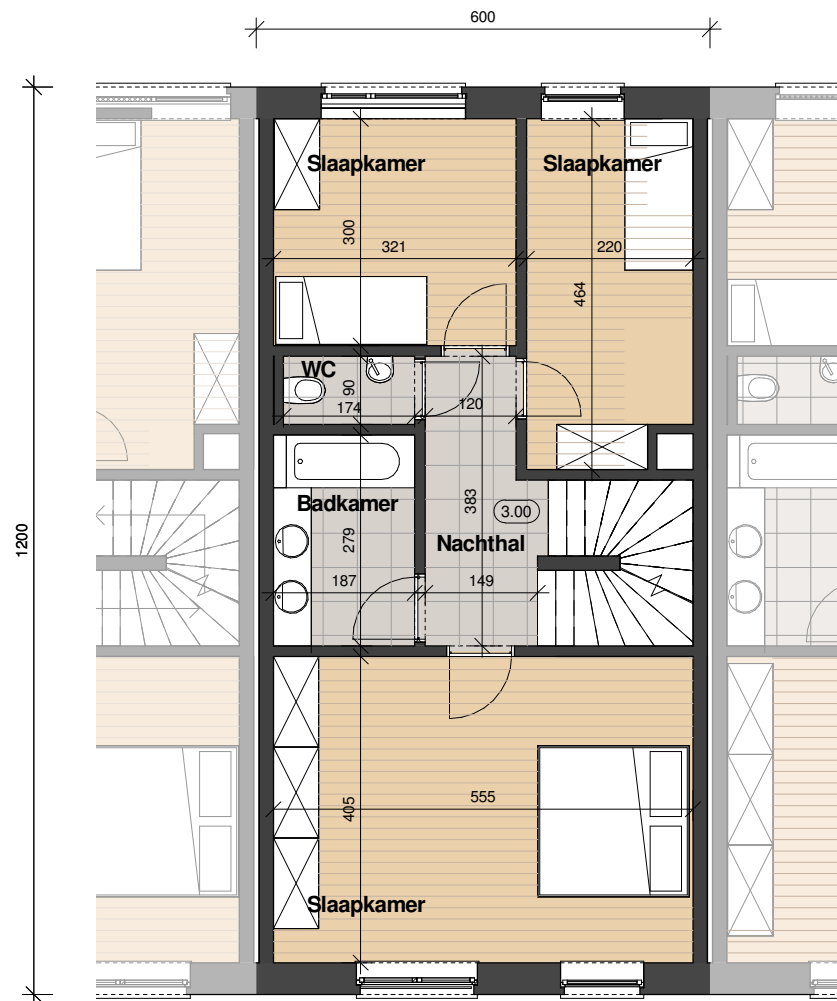

nulpas 0.00 is min. 14.65 TAW

Gelijkvloerse verdieping

Eerste verdieping

Zolder