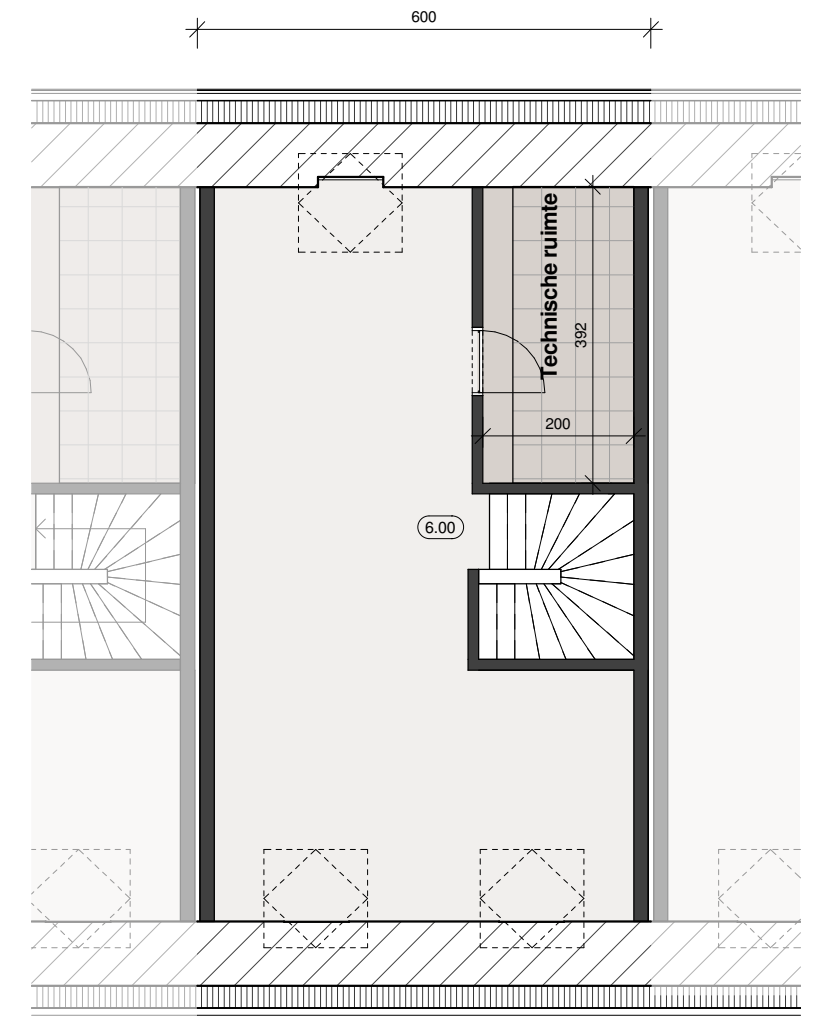

nulpas 0.00 is min. 14.65 TAW

Gelijkvloerse verdieping

Eerste verdieping

Zolder